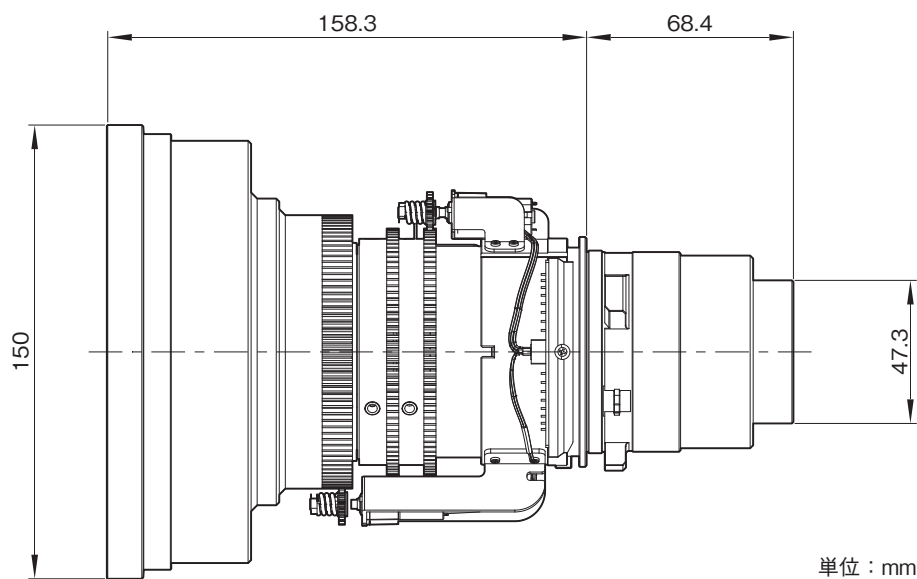

VPLL-Z3010は、データプロジェクター用の短焦点ズームレンズです。

主な仕様

ズーム比	: 1.4倍
最大口径比	: F=1.75~2.1
焦点距離	: f=16.41~23.54mm、電動ズーム/フォーカス
投影画面サイズ	: 60~300型
外形寸法(幅×高さ×奥行)	: 約150×150×227mm
質量	: 約2,000g
付属品	
保証書(1)	

外形寸法図

仕様および外観は、改良のため予告なく変更されることがありますのであらかじめご了承ください。