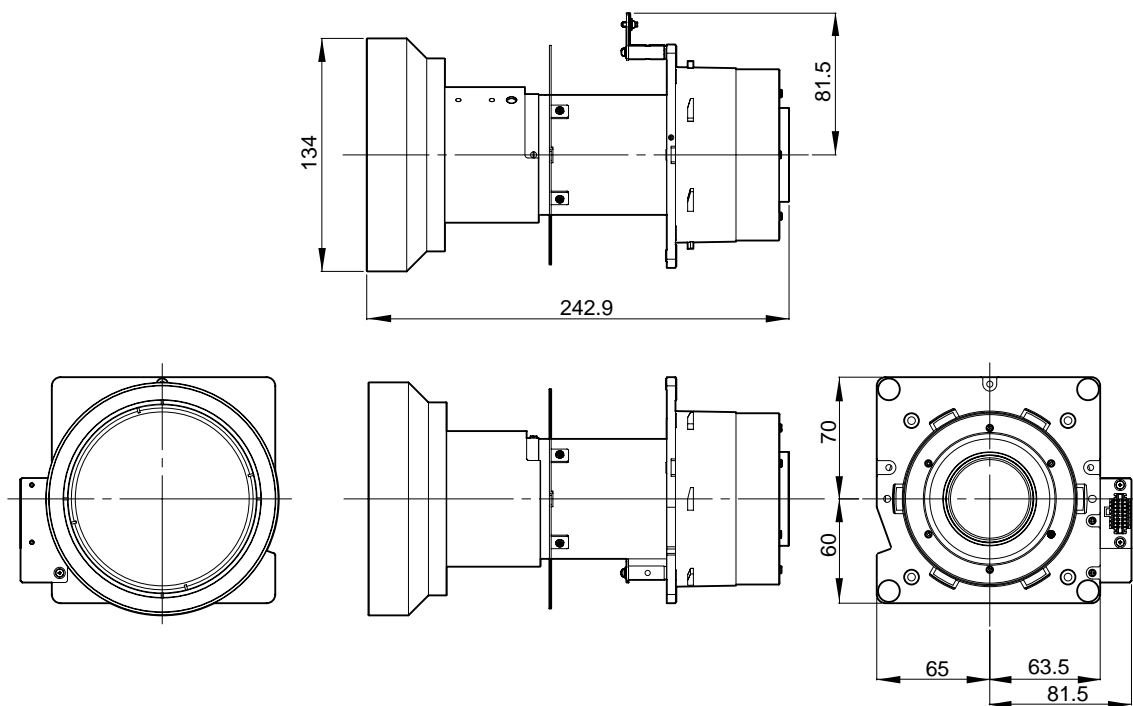

VPLL-4008は、設置型データプロジェクター用の短焦点固定レンズです。

対応機器: VPL-FH300L / FW300L

### 主な仕様

|               |                          |
|---------------|--------------------------|
| 最大口径比         | : F=2.0                  |
| 焦点距離          | : f=22.15mm (マニュアルフォーカス) |
| 投影画面サイズ       | : 40 ~ 600型              |
| 外形寸法(幅×高さ×奥行) | : 約148 × 133 × 240mm     |
| 質量            | : 約2550g                 |

### 外形寸法図

単位:mm