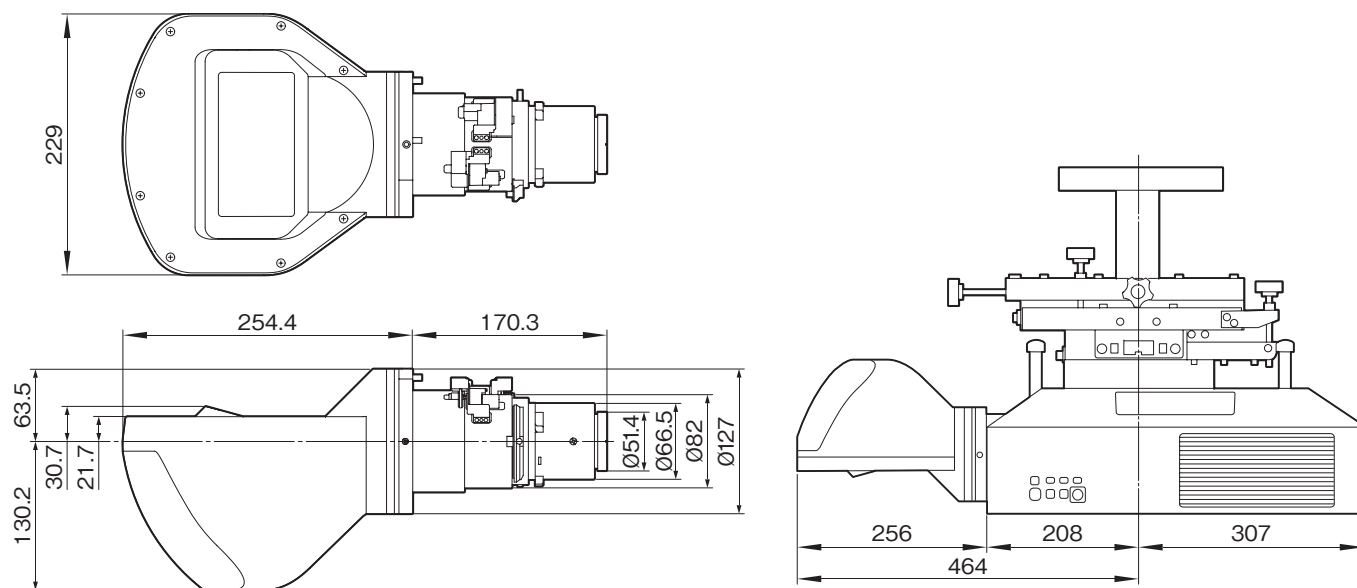

VPLL-3003は、100型スクリーンに約3cm*の距離から投写できる、超短焦点オプションレンズです。

*本体端からスクリーン面までの距離

主な仕様

最大口径比	: F=1.85
焦点距離	: f=5.9mm(電動フォーカス)
電動シフト	: 上下±5%、左右±5%
投写画面サイズ	: 80~300型
外形寸法(幅×高さ×奥行)	: 約229×193.7×424.7mm
質量	: 約2.9kg
付属品	
保証書(1)	

外形寸法図

単位：mm

仕様および外観は、改良のため予告なく変更されることがありますのであらかじめご了承ください。