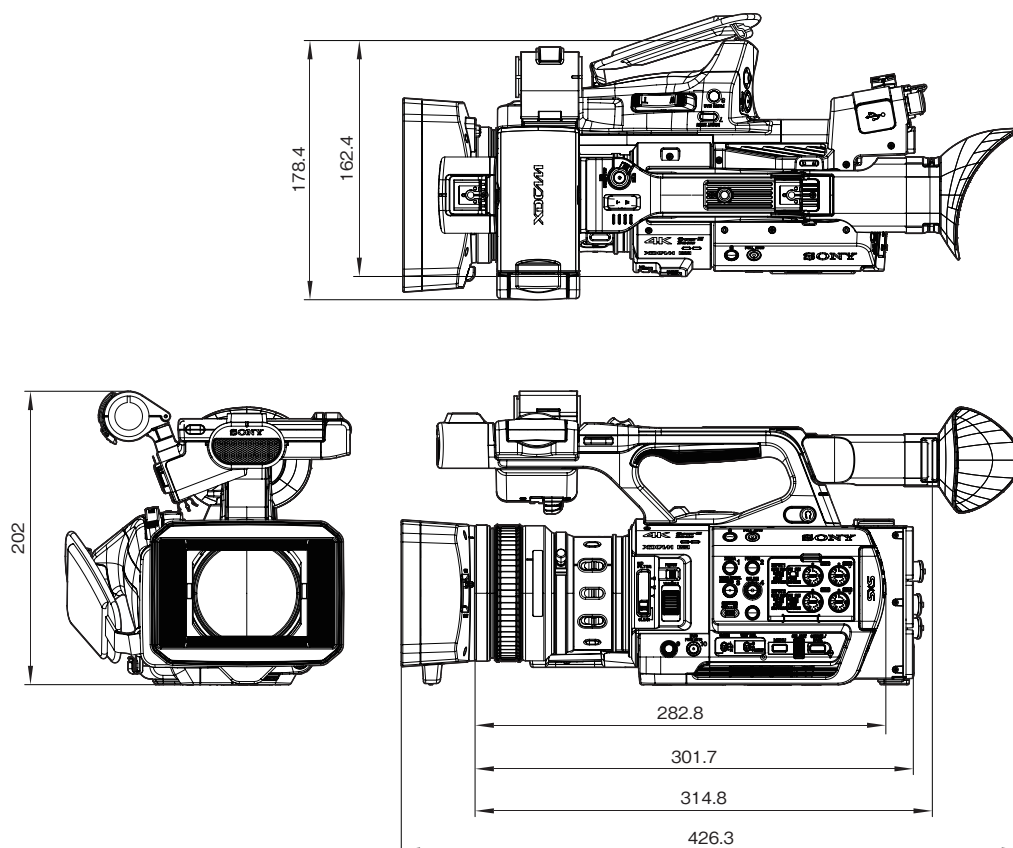

一般	
電源電圧	: DC入力12V / バッテリー14.4V
消費電力	: 約24W(REC[ON]、LCD[OFF]、EVF[ON]、外部機器接続なし) 約36W(REC[ON]、LCD[ON]、EVF[ON]、外部機器接続端子を使用)
動作温度	: 0~40℃
保存温度	: -20~+60℃
連続動作時間	: 約3時間15分(BP-U90) / 約2時間10分(BP-U60) / 約1時間5分(BP-U30) (REC[ON]、LCD[OFF]、EVF[ON]、外部機器接続端子不使用時)
外形寸法(W×H×D)	: 178.4×202.0×426.3mm(突起部含む)
質量	: 約2.6kg(本体のみ) 約3.0kg(レンズフード、アイカップ、BP-U30バッテリー、SxSメモリーカード含む)
その他	
メモリーカードスロット	: ExpressCard/34×2(主動画記録用)、SD/MSカード×1(プロキシ動画記録<SD>/ユーティリティ<SD/MS>用)
モニター	: 3.5型液晶 QHD 960(H)×540(V)×3(RGB)約156万画素
ビューファインダー	: 0.5型有機EL XGA 1024(H)×768(V)×3(RGB)約236万画素
付属品	
レンズフード、アイカップ、USBケーブル、ショルダーストラップ、保証書 他	

外形寸法図

単位：mm

仕様および外観は、改良のため予告なく変更されることがありますのであらかじめご了承ください。