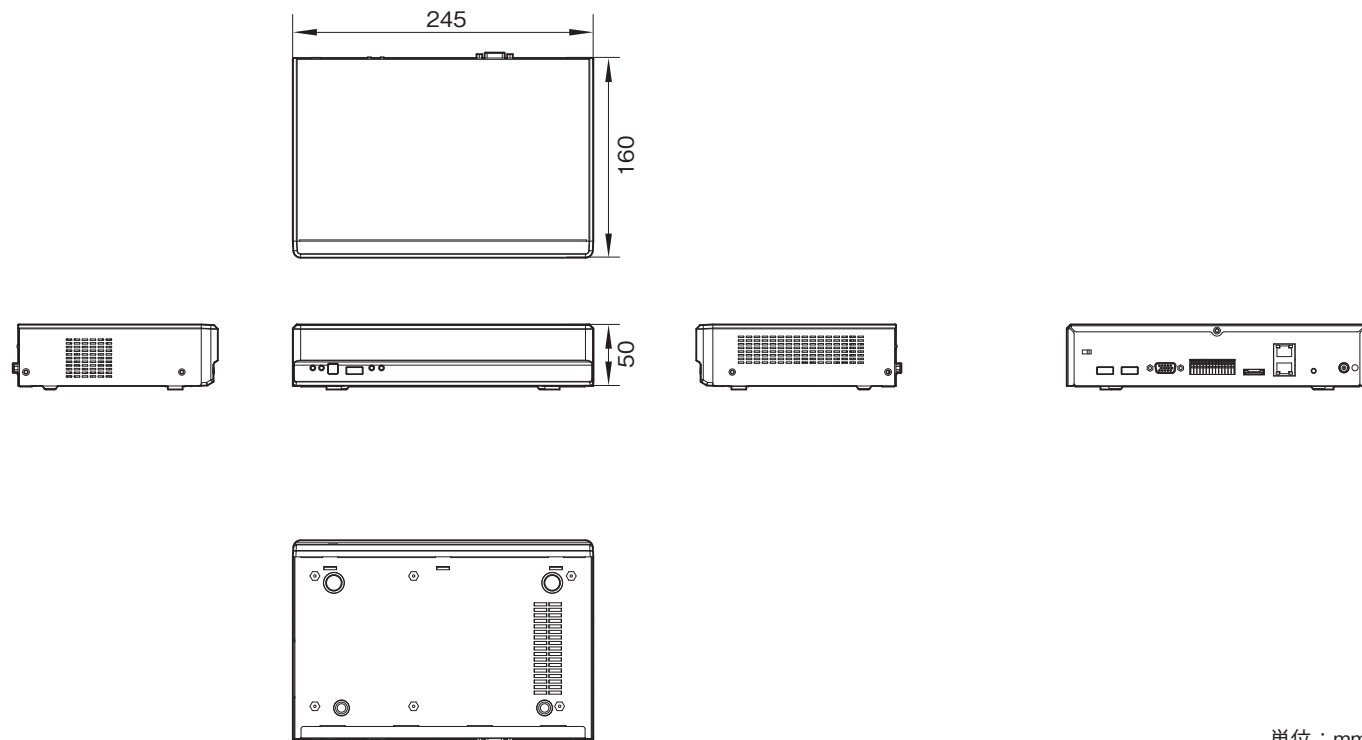

NSR-S20/00は、外付けハードディスクと組み合わせて、HD映像の長時間記録が可能なコンパクトサイズの8チャンネルネットワークカメラレコーダーです。(ディスクレスモデル)

主な仕様

記録部	
カメラ接続台数	: 最大8台
画像圧縮方式	
ネットワークカメラ	: H.264 / MPEG-4 / JPEG
最大記録レート	: 15fps/チャンネル: 1920×1080、1280×720 30fps/チャンネル: VGA(640×480)
外部記憶装置	: eSATA(External SerialATA)にて最大1台を接続可能 ※外部HDDの最大容量は4TB (ファームウェアVer.1.2.0より対応。ファームウェアVer.1.2.0未満の場合は最大2TBとなります。)
映像および音声入出力	
モニター出力1	
アナログRGB出力	: D-sub15ピン×1 画面解像度1024×768ピクセル
音声ライン出力	: モノラル×1(端子台)*1
センサー入力/アラーム出力	
センサー入力	: 4チャンネルフォトカプラ(DC5～6V、本体とは電氣的に絶縁)
アラーム出力	: 1チャンネルメカニカルリレー(最大DC30V/1A、本体とは電氣的に絶縁)
その他入出力	
ネットワークインターフェース	: 1000BASE-T / 100BASE-TX / 10BASE-T 自動切換×2
USB	: USB2.0×1(前面)、USB2.0×2(背面)(キーボード/マウス接続用)
外部ストレージ端子	: eSATA(External SerialATA)×1
一般	
電源	: DC12V(ACアダプター AC100～240V、50/60Hz 付属)
消費電力	: 約36W
動作温度	: 5～40℃
動作湿度	: 20～80%(最大湿球温度30℃、結露のないこと)
外形寸法(幅×高さ×奥行)	: 約245×50×160mm(突起部含まず)
質量	: 約0.8kg
付属品*2	
ACアダプター(1)、電源コード(1)、SATAケーブル(1)、SATA電源ケーブル(1)、赤外線リモートコントロールユニット(1)、 設置説明書(1)、CD-ROM(ファーストステップガイド、ユーザーガイド)(1)、保証書(冊子)(1)	

*1: 映像と音声の同期再生はできません。

*2: 設定時にはキーボードおよびマウスが必要です。キーボード、マウスは付属していません。

※本機は安全規格用の型番としてAVOM001またはAVOM002を用いています。この番号は電圧・電流定格が表示された本体上の定格ラベルに記載してあります。

外形寸法図

単位：mm

仕様および外観は、改良のため予告なく変更されることがありますのであらかじめご了承ください。