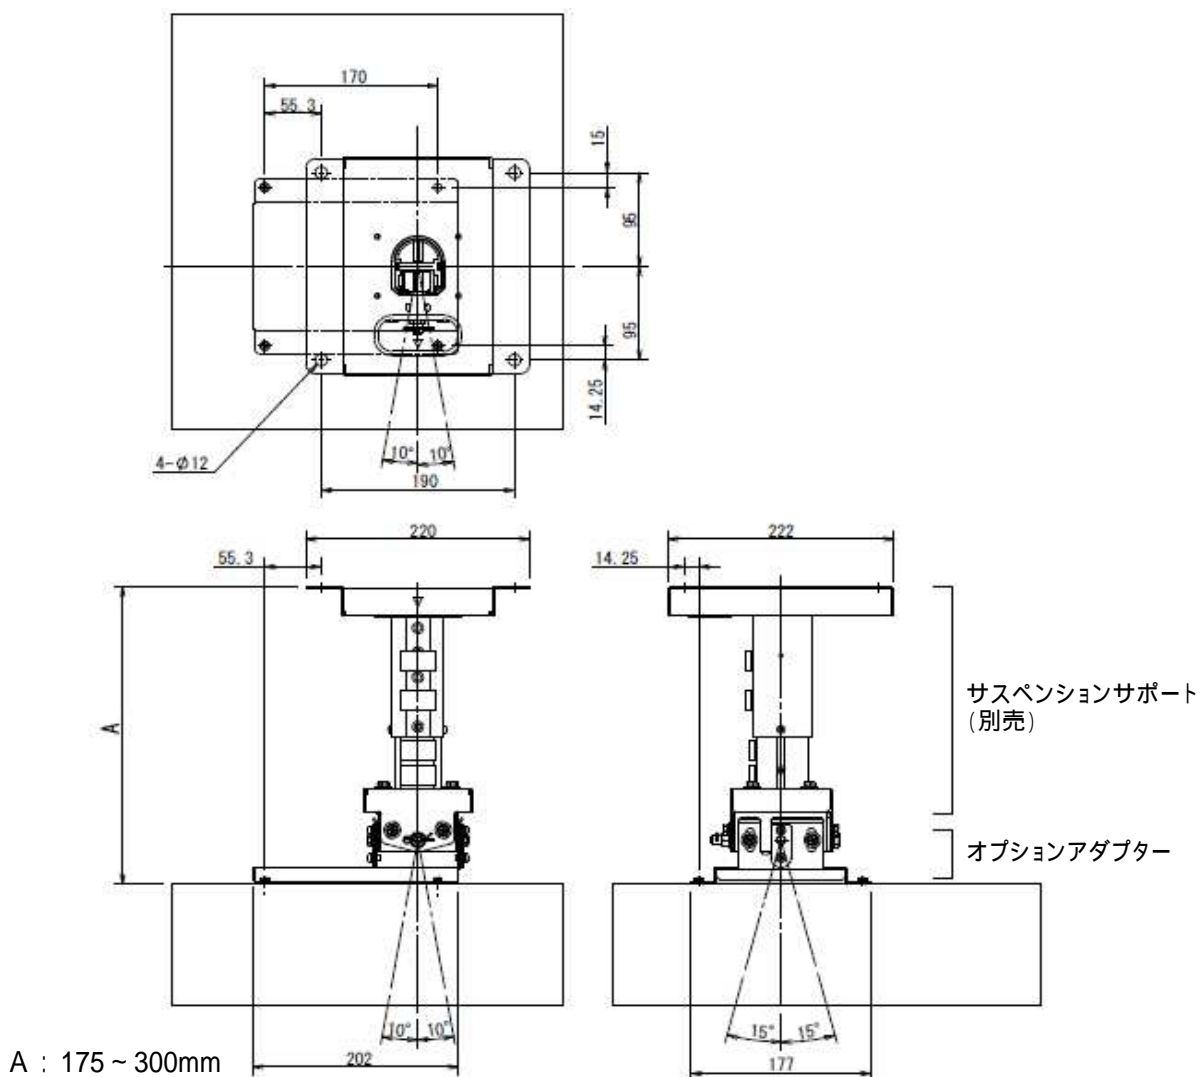

オプションアダプター (超短焦点プロジェクター取付け用)

FTB - A535

仕様書

FTB - A535はサスペンションサポート(FTB - M30)用のオプションアダプターです。
FTB - M30に取付ければ、超短焦点プロジェクター(VPL - SW535 / SX535)を天吊り設置することができます。

主な仕様

外形寸法(幅×高さ×奥行) : 206.6 / 67.3 / 177 mm

耐用荷重 : 10 kg

質量 : 約 0.7 kg

サスペンションサポートとの組合せによる組立状態図

A : 175 ~ 300mm