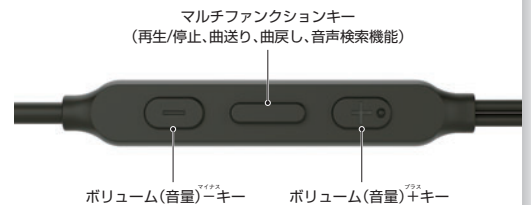

## 手軽にダイレクト接続

Direct

USB Type-C™の採用で、USB Type-C™端子搭載スマートフォンとダイレクトに接続できます。挿入の向きを気にする必要がないので、音楽を聴きたいときにも速やかにリスニング可能。また、動画やゲームも映像と音声のズレを気にすることなく快適に楽しめます。

## ハイレゾで高音質を満喫

Hi-Res Audio

ハイレゾオーディオ再生に対応した高音質D/Aコンバータ搭載。高感度9.7mmダイナミックドライバーユニットが、小型ながら色鮮やかな高音質サウンドを実現します。また、重低音のリズムを正確に刻むビートレスポンスコントロールにより、メリハリのある低音再生を可能にします。

## スマートフォンを簡単操作

Multifunction

リモコンに音量キーのほか、マルチファンクションキーを搭載。曲の再生/停止、曲送り、曲戻しなどを、スマートフォンでなく手軽なリモコン操作で可能。さらに、長押しでGoogleアプリ™\*1やSiri®\*2の音声検索を利用できます。

\*1 スマートフォンの仕様やアプリバージョンにより対応しない場合があります。Googleアプリ™は、Google LLCの商標です \*2 Siri®はApple Inc.の登録商標です