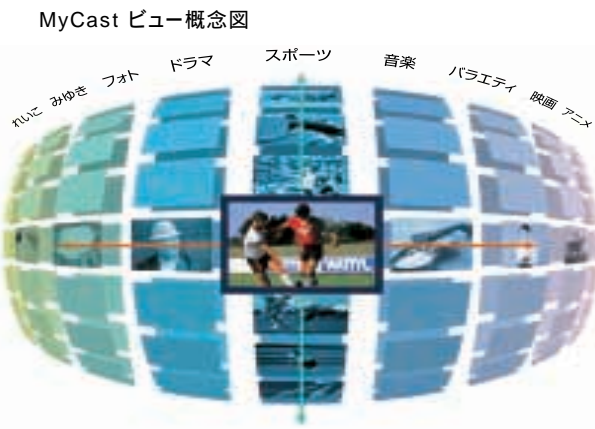

MyCast ビュー チャンネルを切り換えるように、「MyCast ビュー」で見たい番組を検索。

ハードディスク内の録画番組や静止画、放送中の番組は、最大15カテゴリーに自動分類され、まとめて管理。「MyCast ビュー」で、再生したまま上下左右のスクロールで見たい番組をスピードで探して、そのまま視聴できます。