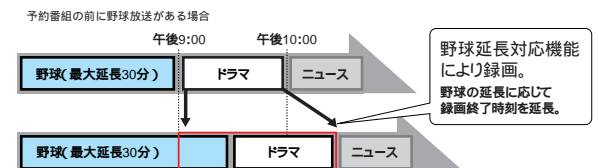

録画予約は コクーン におまかせ。 新「おまかせ・まる録2」で、好きな番組を集めてくれる。

おまかせ・まる録2 キーワードを登録するだけで、好きな番組をどんどん自動録画。

「おまかせ・まる録2」は、いちいち録画予約をしなくても、好きな番組を集めておいてくれる先進の機能。好みのキーワードを登録するだけで、地上波放送とスカパーフェクTV!の電子番組表(EPG)から条件に合った番組を検索し、自動で録画してくれます。キーワードは、あらかじめ用意されている中から選択するほか、ソフトウェアキーボードで好きなタレント名などを入力することも可能です。

マルチユーザー 家族や興味のジャンルで、設定を使い分けできる「マルチユーザー」対応。

「マルチユーザー」対応により、「おまかせ・まる録2」の設定は、3組(3人)まで可能。設定は、それぞれ個別の嗜好として管理されます。また、見たい番組を手軽に検索できる「MyCastビュー」では、3組の設定がそのままカテゴリーになるので、家族や自分の興味のジャンルで設定を使い分けると便利です。

おすすめアルゴリズム さらに使うほど、あなたの好みを学習して、好きそうな番組をすすめてくれるようになる。

ユーザーの好みを学び、使うほど賢くなる学習機能「おすすめアルゴリズム」を搭載。「おまかせ・まる録2」の設定をはじめ、録画予約、録画番組の消去・保護などの利用情報をもとに好みを学習。使っていくうちに、あなた好みの番組を自動録画してすすめてくれるようになります。さらに、おすすめ番組が楽しめたかどうか問いかけてくるので、それに答えることで、より一層あなたの嗜好を把握。次はもっと好みに合った番組を録画するように賢くなります。

1 光って知らせる。 おすすめの番組を録画したら、[MyCastフロントランプ]が光ってユーザーごとのおすすめをお知らせ。

2 問いかけてくる。 おすすめ番組が好みにあっていたか問いかけてきます。

3 コミュニケーションする。 ユーザーが選択した回答に、メッセージと音で答えます。

4 賢くなっていく。 「おすすめアルゴリズム」に反映し、より好みに合った番組を録画できるようになります。

野球延長対応機能 野球やサッカーの試合が延長しても、「野球延長対応機能」で録画時間も延長。

録画予約した番組の前に野球放送があるとき、あらかじめ野球放送の最大延長時間を考慮して、予約番組の録画終了時刻を自動的に延長します*。「おまかせ・まる録2」で録画する番組にも、自動で働きます。

*地上波放送のみ対応。番組を予約した日の午後7:00から午後9:00の間に野球またはサッカーの放送予定があり、電子番組表データに放送時間延長についての情報がある場合、自動的に録画終了時刻を延長します。

2番組同時録画予約 放送時間が重なっても、「2番組同時録画予約」で両方とも録画。

2つの地上アナログ放送用チューナーを搭載。放送時間の重なる地上波放送の2番組はもちろん、お手持ちのデジタルCSチューナーをつなげば、地上波放送とスカパーフェクTV!の番組も同時に録画予約できます。「おまかせ・まる録2」でも2番組同時録画予約が可能です*。

*コクーン チャンネルサーバーのスタンバイ時に同時録画されます。

電子番組表(EPG) テレビ画面で「電子番組表」をチェックして、リモコンで手軽に録画予約。

地上波放送はもちろん、お手持ちのデジタルCSチューナー**を接続すれば、スカパーフェクTV!の電子番組表(EPG)**にも対応。最大8日分の番組表をチャンネル・時刻・ジャンル別にテレビ画面に表示し、録画したい番組を選ぶ手軽な操作で録画予約できます。