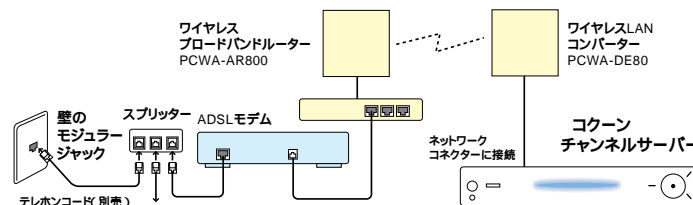

背面端子

有線で、ワイヤレスで、手軽にネットワークへつながる。

コクーン チャンネルサーバーのインターネットへの接続は、ADSL回線、ケーブルテレビインターネット、FTTHを使ったブロードバンド常時接続を対象としています。また、ワイヤレスで接続すれば、わずらわしいケーブルを気にせずにコクーン チャンネルサーバーを設置可能。快適なホームネットワークを実現します。

\*ルーター機能のあるADSLモデムをご使用の場合は、ブロードバンドルーターではなく、ハブをお使いください。ADSLやケーブルテレビインターネット、FTTHのサービスを提供するプロバイダとの契約が必要です。ルーターなど接続に関する検証情報はコクーンホームページでご確認ください。

有線接続の例(ルーター機能の付いていないADSLモデムを使用した場合)

ワイヤレスLAN接続の例(ルーター機能の付いていないADSLモデムを使用した場合)

ワイヤレスLAN製品(IEEE802.11a/b/g)

最適な電波環境のために自由な設置が可能。  
2.4GHz/5GHzワイヤレスブロードバンドルーター  
PCWA-AR800  
オープン価格

最大転送速度54Mbpsを実現。  
2.4GHz/5GHzワイヤレスLANコンバーター  
PCWA-DE80  
オープン価格