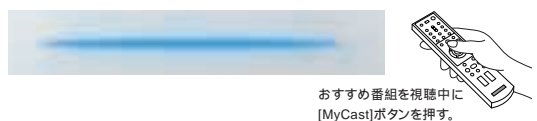

2 問いかけてくる。 おすすめ番組が好みにあっていたか問いかけてきます。