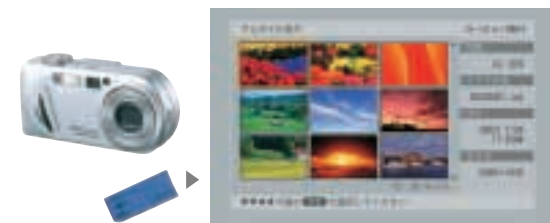

MyCast ビュー チャンネルを切り換えるように、「MyCast ビュー」で見たい番組を検索。

ハードディスク内の録画番組や静止画、放送中の番組は、最大15カテゴリーに自動分類され、まとめて管理。「MyCast ビュー」で、再生したまま上下左右のスクロールで見たい番組をスピードで探して、そのまま視聴できます。

静止画 閲覧 デジタルスチルカメラで撮影した静止画を、BGM付きスライドショーで閲覧。

メモリースティックの搭載により、メモリースティック内の静止画を自動で読み込み、テレビの大画面で閲覧可能。オリジナルBGMとともにスライドショーも楽しめます。また、フォルダ単位でのハードディスクへの保存、メモリースティックへの書き出しも可能。保存した静止画は、「MyCast ビュー」で早送りや早戻しなど、録画番組と同様に扱えます。