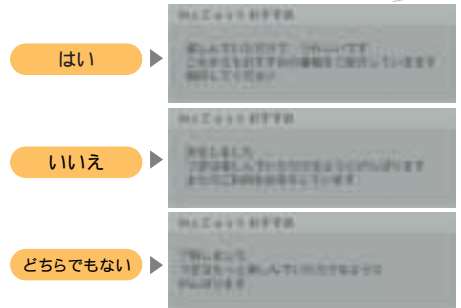

4 賢くなっていく。 「おすすめアルゴリズム」に反映し、より好みに合った番組を録画できるようになります。

野球延長対応機能 野球やサッカーの試合が延長しても、「野球延長対応機能」で録画時間も延長。

録画予約した番組の前に野球放送があるとき、あらかじめ野球放送の最大延長時間を考慮して、予約番組の録画終了時刻を自動的に延長します*。「おまかせ・まる録2」で録画する番組にも、自動で働きます。

*地上波放送のみ対応。番組を予約した日の午後7:00から午後9:00の間に野球またはサッカーの放送予定があり、電子番組表データに放送時間延長についての情報がある場合、自動的に録画終了時刻を延長します。