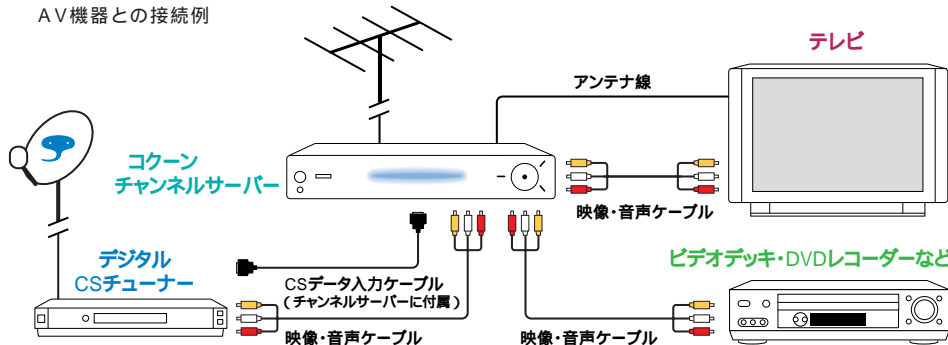

さまざまなAV機器とつながって、楽しみはさらに広がる。

テレビ コクーン チャンネルサーバーとテレビは、映像・音声ケーブルとアンテナ線で接続します。

スカパー! コクーン チャンネルサーバーとデジタルCSチューナーは、映像・音声ケーブルとCSデータ入力ケーブルで接続します。

ダビング ビデオデッキやDVDレコーダーなどを映像・音声ケーブルで接続すれば、コクーン チャンネルサーバーで録画した番組をVHSテープやDVDに保存することができます。

AV機器との接続例

本機とテレビは直接接続してください。映像・音声入力端子がないテレビと本機をつなぐことはできません。

対応デジタルCSチューナー

動作確認機種(2004年3月現在)

対応チューナーについて、詳しくはコクーン ホームページをご覧ください。
http://www.sony.co.jp/cocoon

- ソニー : DST-CR1、DST-DP1、DST-SP1、DST-SP5、DST-SD3、DST-SD5、DST-MS9、DST-D900
- アイワ : SU-CS7、SU-CS6、SU-CS5、SU-CS3、SU-CS1
- 東芝 : CSR-B5、CSR-B4、CSR-B3
- 松下 : TU-DSR50、TU-DSR46、TU-DSR45、TU-DSR40

「訪問サポートサービス」で、設定をお手伝い。

コクーン の設置・接続から、プロバイダーやルーターの設定まで、ご自宅へおうちがいてサポートいたします。

サービスメニューやお申し込み方法について詳しくは、ソニー「デジホームサポート」ホームページをご覧ください。
http://www.sony.co.jp/css/

0466-31-5140

受付時間 平日・日・祝 10:00-18:00(年末年始は除く)

サービスの一例

プロバイダー設定	12,600円(税抜価格12,000円)
パソコンと回線共有設定	7,350円(税抜価格7,000円)
ルーター設定	4,200円(税抜価格4,000円)

訪問料8,400円(税抜価格8,000円)は別途ご請求させていただきます。料金は、2004年3月現在のものであり、変更になる可能性があります。離島など一部、追加料金のかかるエリアもあります。

ハードディスク増設サービス

CSV-EX9の内蔵ハードディスクを増設することで、録画時間を増やすことができます。

詳細は、コクーン ホームページをご覧ください。
http://www.sony.co.jp/cocoon

増設ハードディスク容量: 250GB

(増設後容量: 500GB)

増設価格: 52,290円(税抜価格49,800円)

ハードディスク増設サービスは、在庫がなくなり次第、終了させていただきます。あらかじめご了承ください。ハードディスクはご自身で増設することができます。

地上波電子番組表 EPG は 全国で使えます。

下記のいずれかの放送局を受信できる地域で、EPGサービスがご利用いただけます。下記の放送局以外でも、お住まいの地域で受信可能な放送局の番組が表示されます。

北海道:北海道放送(HBC) 東北:青森テレビ(ATV) 秋田テレビ(AKT) IBC岩手放送(IBC) テレビユー山形(TUY) 東北放送(TBC) テレビユー福島(TUF) 関東:東京放送(TBS) 中部:新潟放送(BSN) 信越放送(SBC) 静岡放送(SBS) 中部日本放送(CBC) テレビ山梨(TUY) チュールップテレビ(TUT) 北陸放送(MRO) 福井テレビ(FTB) 近畿:毎日放送(MBS) 朝日放送(ABC) 中国/四国:山陽放送(RSK) 中国放送(RCC) テレビ山口(TYS) 山陰放送(BSS) あいテレビ(ITV) テレビ高知(KUTV) 九州/沖縄:RKB毎日放送(RKB) 長崎放送(NBC) 大分放送(OBS) 熊本放送(RKK) 宮崎放送(MRT) 南日本放送(MBC) 琉球放送(RBC)

コクーン チャンネルサーバーの地上波電子番組表として、米Gemstar-TV Guide International, Inc.が開発した「Gガイド」を採用しています。ただしお住まいの地域や電波状況によっては地上波電子番組表を受信できない場合があります。「Gガイド」につきましては、「カタログ上のご注意」をご覧ください。

安全に関するご注意

商品をお使いいただくため、ご使用前に必ず「取扱説明書」をよくお読みください。水、湿気、湯気、ほこり、油煙などの多い場所に設置しないでください。火災、感電、故障などにより、死亡や大けがになることがあります。