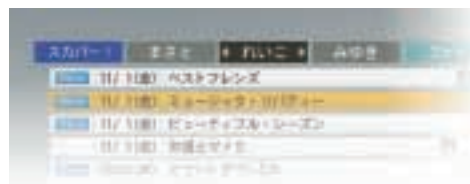

# 録画予約は コクーン におまかせ。 新「おまかせ・まる録2」で、好きな番組を集めてくれる。

**おまかせ・まる録2** キーワードを登録するだけで、好きな番組をどんどん自動録画。

「おまかせ・まる録2」は、いちいち録画予約をしなくても、好きな番組を集めておいてくれる先進の機能。好みのキーワードを登録するだけで、地上波放送とスカパーフェクTV!の電子番組表(EPG)から条件に合った番組を検索し、自動で録画してくれます。キーワードは、あらかじめ用意されている中から選択するほか、ソフトウェアキーボードで好きなタレント名などを入力することも可能です。

キーワードは1設定につき最大6種類まで登録可能。

**マルチユーザー** 家族や興味のジャンルで、設定を使い分けできる「マルチユーザー」対応。

「マルチユーザー」対応により、「おまかせ・まる録2」の設定は、3組(3人)まで可能。設定は、それぞれ個別の嗜好として管理されます。また、見たい番組を手軽に検索できる「MyCastビュー」では、3組の設定がそのままカテゴリーになるので、家族や自分の興味のジャンルで設定を使い分けると便利です。