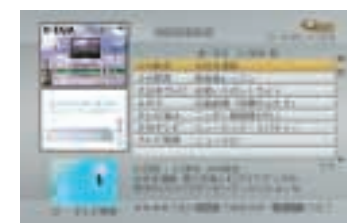

**2番組同時録画予約** 放送時間が重なっても、「2番組同時録画予約」で両方とも録画。

2つの地上アナログ放送用チューナーを搭載。放送時間の重なる地上波放送の2番組はもちろん、お手持ちのデジタルCSチューナーをつなげば、地上波放送とスカパーフェクTV!の番組も同時に録画予約できます。「おまかせ・まる録2」でも2番組同時録画予約が可能です\*。

\*コクーン チャンネルサーバーのスタンバイ時に同時録画されます。

**電子番組表(EPG)** テレビ画面で「電子番組表」をチェックして、リモコンで手軽に録画予約。

地上波放送はもちろん、お手持ちのデジタルCSチューナー\*\*を接続すれば、スカパーフェクTV!の電子番組表(EPG)\*\*にも対応。最大8日分の番組表をチャンネル・時刻・ジャンル別にテレビ画面に表示し、録画したい番組を選ぶ手軽な操作で録画予約できます。

\*1:対応デジタルCSチューナーは、裏表紙をご覧ください。  
\*2:1日1回指定の時間のみ受信を行います。著作権保護のための信号が記録されている放送は録画できません。