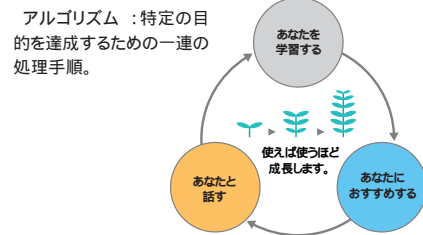

# 録画予約は コクーン におまかせ。 新「おまかせ・まる録2」で、好きな番組を集めてくれる。

**おまかせ・まる録2** キーワードを登録するだけで、好きな番組をどんどん自動録画。

「おまかせ・まる録2」は、いちいち録画予約をしなくても、好きな番組を集めておいてくれる先進の機能。好みのキーワードを登録するだけで、地上波放送とスカパーフェクTV!の電子番組表(EPG)から条件に合った番組を検索し、自動で録画してくれます。キーワードは、あらかじめ用意されている中から選択するほか、ソフトウェアキーボードで好きなタレント名などを入力することも可能です。

キーワードは1設定につき最大6種類まで登録可能。

**マルチユーザー** 家族や興味のジャンルで、設定を使い分けできる「マルチユーザー」対応。

「マルチユーザー」対応により、「おまかせ・まる録2」の設定は、3組(3人)まで可能。設定は、それぞれ個別の嗜好として管理されます。また、見たい番組を手軽に検索できる「MyCastビュー」では、3組の設定がそのままカテゴリーになるので、家族や自分の興味のジャンルで設定を使い分けると便利です。

設定に付けた名前をカテゴリーとして自動的に分類、管理。

**おすすめアルゴリズム** さらに使うほど、あなたの好みを学習して、好きそうな番組をすすめてくれるようになる。

ユーザーの好みを学び、使うほど賢くなる学習機能「おすすめアルゴリズム」を搭載。「おまかせ・まる録2」の設定をはじめ、録画予約、録画番組の消去・保護などの利用情報をもとに好みを学習。使っていくうちに、あなた好みの番組を自動録画してすすめてくれるようになります。さらに、おすすめ番組が楽しめたかどうか問いかけてくるので、それに答えることで、より一層あなたの嗜好を把握。次はもっと好みに合った番組を録画するように賢くなります。