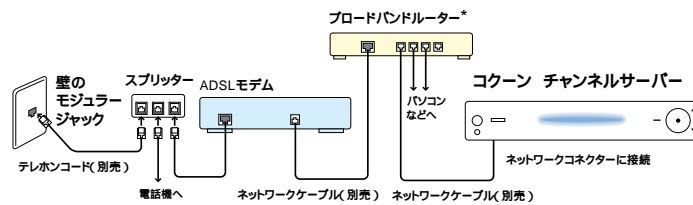

有線接続の例(ルーター機能の付いていないADSLモデムを使用した場合)