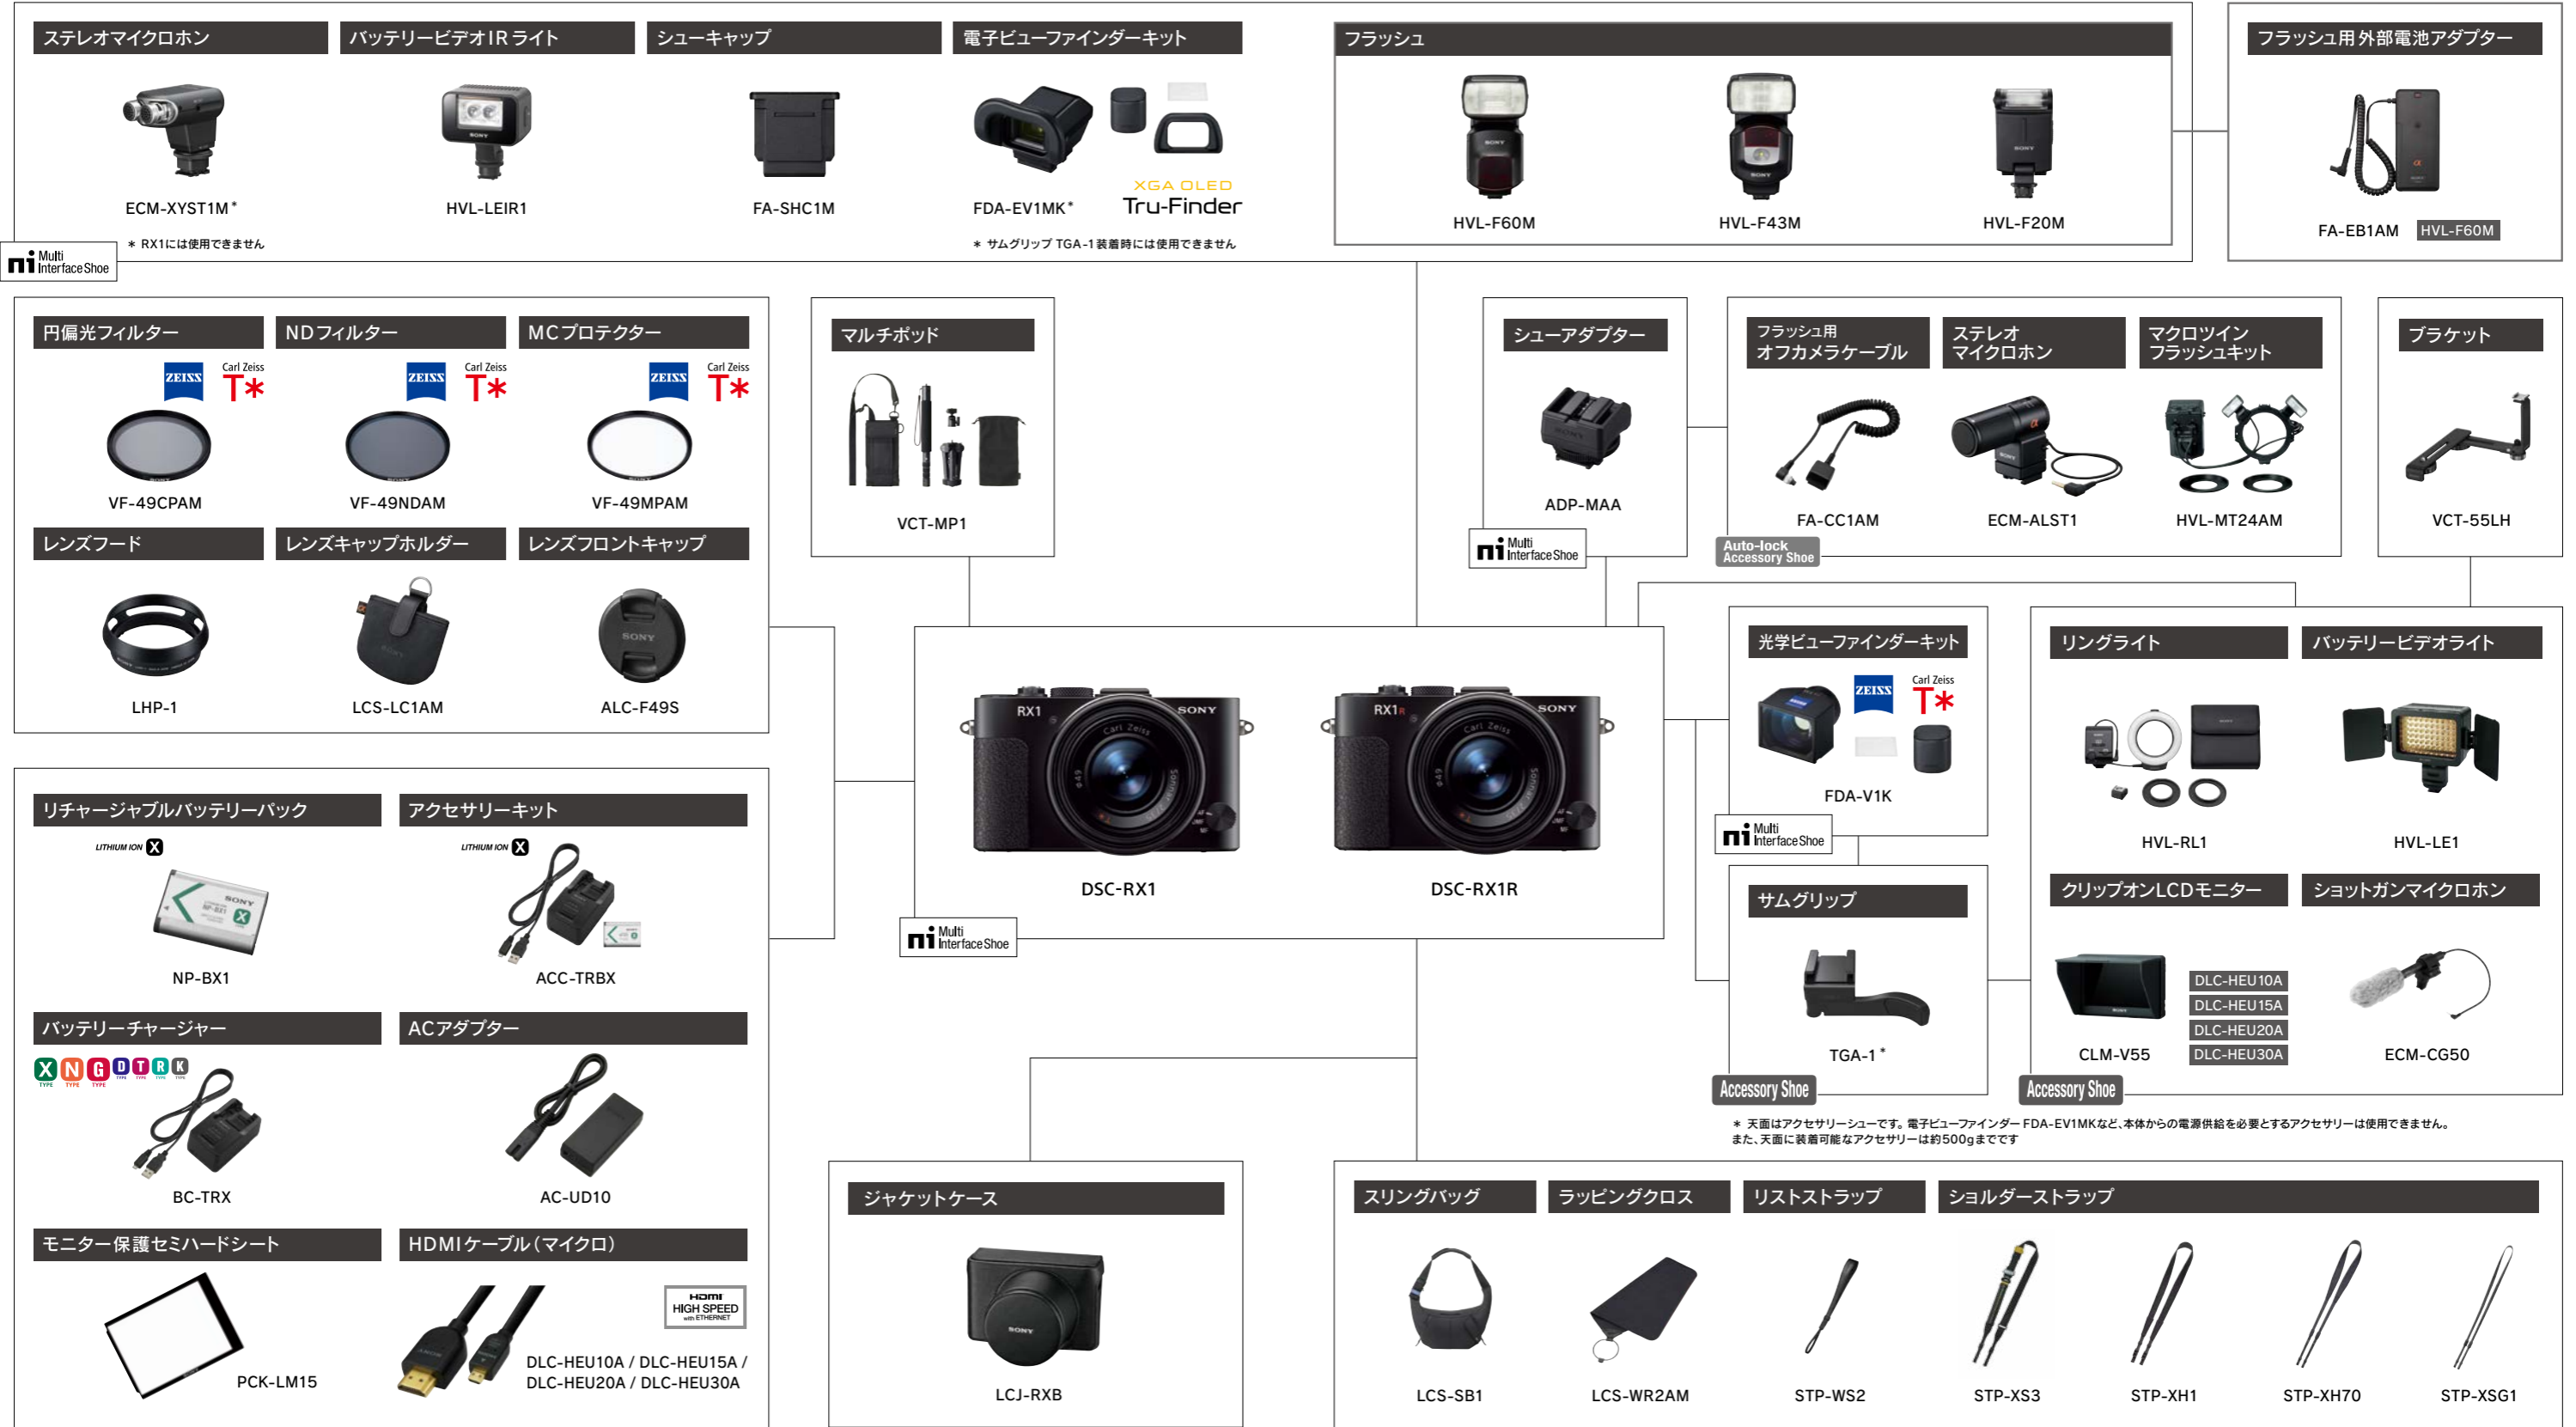

アクセサリ システム チャート

* 天面はアクセサリシューです。電子ビューファインダー FDA-EV1MK など、本体からの電源供給を必要とするアクセサリは使用できません。また、天面に装着可能なアクセサリは約500gまでです

RX1/RX1R 推奨アクセサリ

 レンズフード LHP-1 希望小売価格 12,600円 + 税	 サムグリップ TGA-1 希望小売価格 19,000円 + 税	 光学ビューファインダーキット FDA-V1K 希望小売価格 47,000円 + 税	 電子ビューファインダーキット FDA-EV1MK 希望小売価格 42,000円 + 税	 ジャケットケース LCJ-RXB 希望小売価格 21,000円 + 税	 モニター保護セミハードシート PCK-LM15 希望小売価格 1,500円 + 税
---	---	---	---	---	---

表現の幅を広げる「マルチインターフェースシュー」

静止画や動画撮影の幅を広げるシステムアクセサリを装着可能な、新開発の「マルチインターフェースシュー」を搭載。光量の大きな外部フラッシュや、電子ビューファインダー、光学ビューファインダー、サムグリップ、クリップオンLCDモニターなどを装着できます。