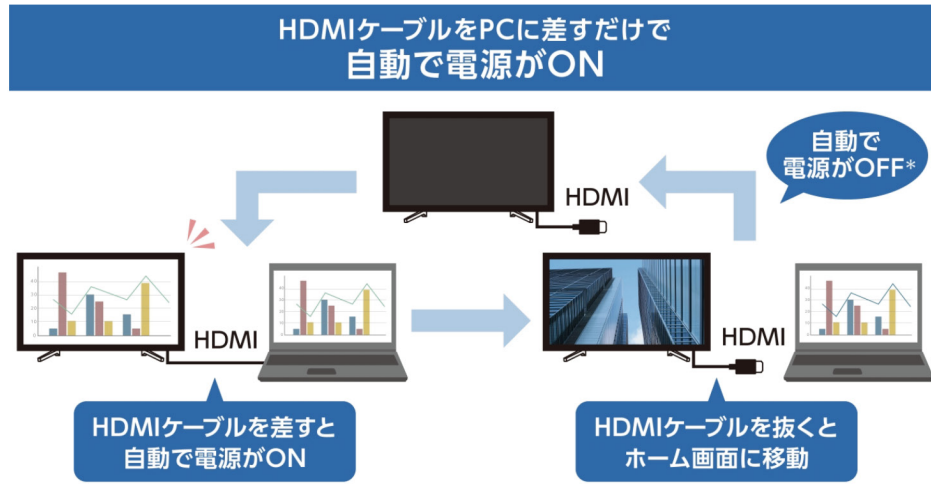

おすすめのユースケース

1 会議を始めるまでの進行をスムーズにしたい

パソコンにHDMIを接続するだけで「電源 オン」&「入力切替」が完了
スムーズに資料表示ができるので、会議進行を妨げません

2 リモコン不要の運用で、管理工数を削減したい

HDMIの接続/切断で「電源オン/オフ」「入力切替」が自動連動
リモコンが不要になることで、「紛失・故障への対応」や「電池の入換」がなくなり工数削減につながります

3 オフィスサイネージと併用したい

HDMI接続がない時に表示される「オリジナルホーム画面」へ任意の「動画/静止画」を設定可能
会議室にある掲示物を表示したり、お客様へメッセージをつたえるツールとして使えます

セットアップ方法はこちら

モデルによって異なります。以下よりお使いのモデルを選択してください。

FW-BZ**L, FW-BZ**J, FW-BZ40H >

https://www.sony.jp/bravia-biz/technical/suggest/bmf.html?s_pid=jp_/bravia-biz/technical/suggest/ex-app/app-bmf_4

FW-BT30K, XRJ-X90K/BZ >

https://www.sony.jp/bravia-biz/technical/suggest/bmf_x90k-bt30k.html?s_pid=jp_/bravia-biz/technical/suggest/ex-app/app-bmf_5

HDMI入力の自動切替

ディスプレイがスタンバイ状態の時に、PCをHDMIで接続するとディスプレイの電源が自動でONになります。
 ディスプレイにつないだHDMIケーブルをPCにつなぐだけで、自動でPC画面に切り替わります。
 また、複数のPCをHDMIでつないだ場合は、最後に接続されたPC画面に自動で切り替わります。

*自動電源オフの設定で、任意の時間を設定してください

リモコン操作でも可能 ホーム画面時にリモコンの下ボタンを押下すると、ホームメニューが表示されます。

●タイトル・サブタイトルが設定画面で自由に設定できます(⇒詳しくは「各種設定」参照)

ホーム画面 (イメージ)

●入力切替の選択*(HDMI1~4) ●プレゼンタイマーの選択

* 設定画面を表示中にリモコンの「黄」ボタンを5回押すとTV視聴ボタンが追加されます(チューナー搭載モデルのみ)