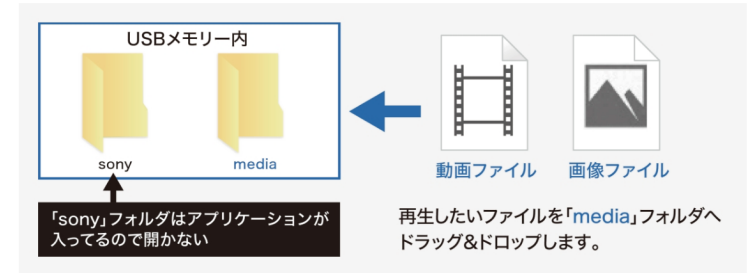

簡易サイネージ（オリジナルホーム画面）

簡単にホーム画面をカスタマイズできるので、簡易的な社内サイネージとして活用が可能。

HDMIの差し替え時やHDMIを抜いた後に表示されるので、会議室内の案内を表示する掲示板的な代わりとして。

また、通常のホーム画面や設定ボタンなどが表示されないため、いたずら防止など、安定運用におすすめです。

再生できるファイル形式

再生できるファイル形式は以下の通りです。

動画 MP4形式のH.264/AVC または H.265/HEVC

静止画 JPEG, PNG, GIF, BMP

※ 静止画は、すべてフルHD解像度の表示です

※ 詳しくは、https://www.sony.jp/bravia-biz/codec_info/をご確認ください

※ 上記ファイル形式でも、細かな仕様によっては正常に再生できない場合があります

オリジナルのコンテンツをサイネージとして表示する

1. WEBよりデータをダウンロードし、データを解凍してください。新しいUSBメモリーに「sony」「media」フォルダを格納し、「media」フォルダの中にデータを入れてください。

※ 「sony」フォルダと「media」フォルダを削除しないように注意してください

データはこちらのページの「オリジナルコンテンツをサイネージとして表示する」の項目からダウンロードしてください
<https://www.sony.jp/bravia-biz/technical/ex-app/app-bmf.html>

2. USBメモリーをブラビアのUSB端子に挿入してください。インストール画面が表示されますので、インストールをしてください。