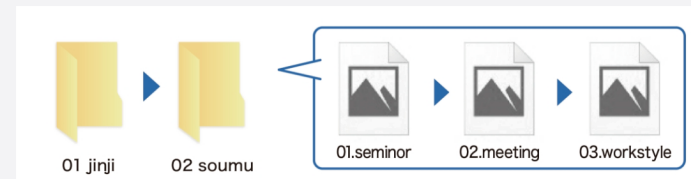

●動画・静止画は各フォルダ内のファイルがすべて再生された後、次のフォルダの再生が始まります。 ●ファイル名・フォルダ名は半角英数字で設定してください。

※下記の操作は、正常にインストールされない可能性があるため、避けてください

- ●ブラビアに同時に2本以上のUSBメモリーを挿入すること
- ●「media」フォルダに動画・静止画以外のデータを入れること。