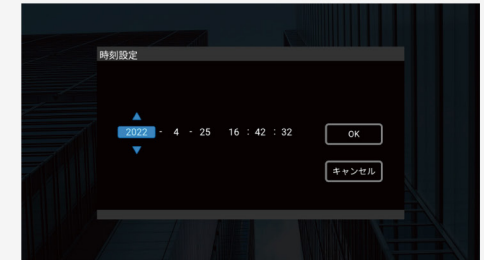

時計を画面に表示するかどうかを設定します。

ウェブフレームの設定 *

URLを指定することでウェブ画面を表示可能。
表示サイズは[HALF]なら画面半分、[FULL]なら画面全体表示。

電源

自動電源オフの設定

入力信号がない場合にスタンバイ状態になるまでの時間を設定できます。
「切」、もしくは1分から95分まで1分単位で設定可能。

自動再起動の設定

安定に動作をするために定期的に再起動をします。

外部入力

外部入力

HDMI入力1～4を選択した際の表示名を変更できます。

タイトル、サブタイトルを記入した際のイメージ画像と
記入した際のホーム画面画像の変化のイメージ

タイトルを入れたイメージ

サブタイトルを入れたイメージ

リモコンの「9」を押すと時計の時刻設定が可能

※主電源が切れるとリセットされます。

※ネットワーク接続または、放送波が視聴できる状態であれば、自動で時刻を取得しますので、時刻設定は不要です。

ヘルプURL

ヘルプURL *

URLを指定することでヘルプ画面を表示。
ヘルプ画面を任意のWebページに変更可能。

設定画面の保護

PIN設定

本設定を変更時にPINコード（4桁）を入力しないと設定できないように設定可能。

* ページによっては正常に表示できない場合があります