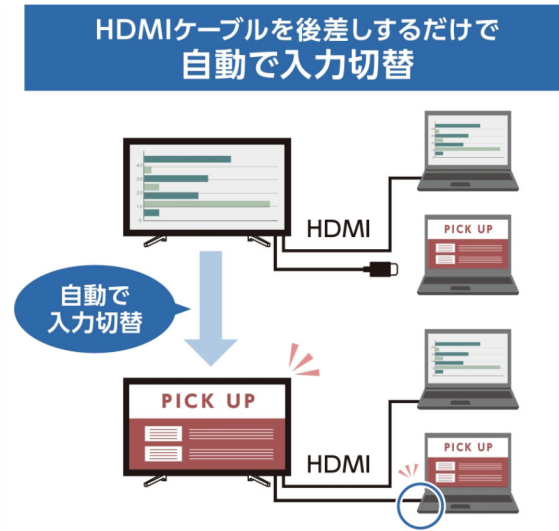

HDMI接続がない時に表示される「オリジナルホーム画面」へ任意の「動画/静止画」を設定可能
会議室にある掲示物を表示したり、お客様へメッセージをつたえるツールとして使えます

セットアップ方法はこちら

モデルによって異なります。以下よりお使いのモデルを選択してください。

FW-BZ**L, FW-BZ**J, FW-BZ40H >

https://www.sony.jp/bravia-biz/technical/suggest/bmf.html?s_pid=jp_/bravia-biz/technical/suggest/ex-app/app-bmf_4

FW-BT30K, XRJ-X90K/BZ >

https://www.sony.jp/bravia-biz/technical/suggest/bmf_x90k-bt30k.html?s_pid=jp_/bravia-biz/technical/suggest/ex-app/app-bmf_5

HDMI入力の自動切替

ディスプレイがスタンバイ状態の時に、PCをHDMIで接続するとディスプレイの電源が自動でONになります。
 ディスプレイにつないだHDMIケーブルをPCにつなぐだけで、自動でPC画面に切り替わります。
 また、複数のPCをHDMIでつないだ場合は、最後に接続されたPC画面に自動で切り替わります。