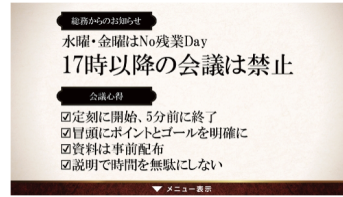

外部入力

外部入力

HDMI入力1～4を選択した際の表示名を変更できます。

タイトル、サブタイトルを記入した際のイメージ画像と
記入した際のホーム画面画像の変化のイメージ

タイトルを入れたイメージ

サブタイトルを入れたイメージ

リモコンの「9」を押すと時計の時刻設定が可能

※主電源が切れるとリセットされます。

※ネットワーク接続または、放送波が視聴できる状態であれば、自動で時刻を取得しますので、時刻設定は不要です。

ヘルプURL

ヘルプURL *

URLを指定することでヘルプ画面を表示。
ヘルプ画面を任意のWebページに変更可能。

設定画面の保護

PIN設定

本設定を変更時にPINコード（4桁）を入力しないと設定できないように設定可能。

* ページによっては正常に表示できない場合があります

簡易サイネージ（オリジナルホーム画面）

簡単にホーム画面をカスタマイズできるので、簡易的な社内サイネージとして活用が可能。

HDMIの差し替え時やHDMIを抜いた後に表示されるので、会議室内の案内を表示する掲示板的な代わりとして。

また、通常のホーム画面や設定ボタンなどが表示されないため、いたずら防止など、安定運用におすすめです。

再生できるファイル形式

再生できるファイル形式は以下の通りです。

動画 MP4形式のH.264/AVC または H.265/HEVC