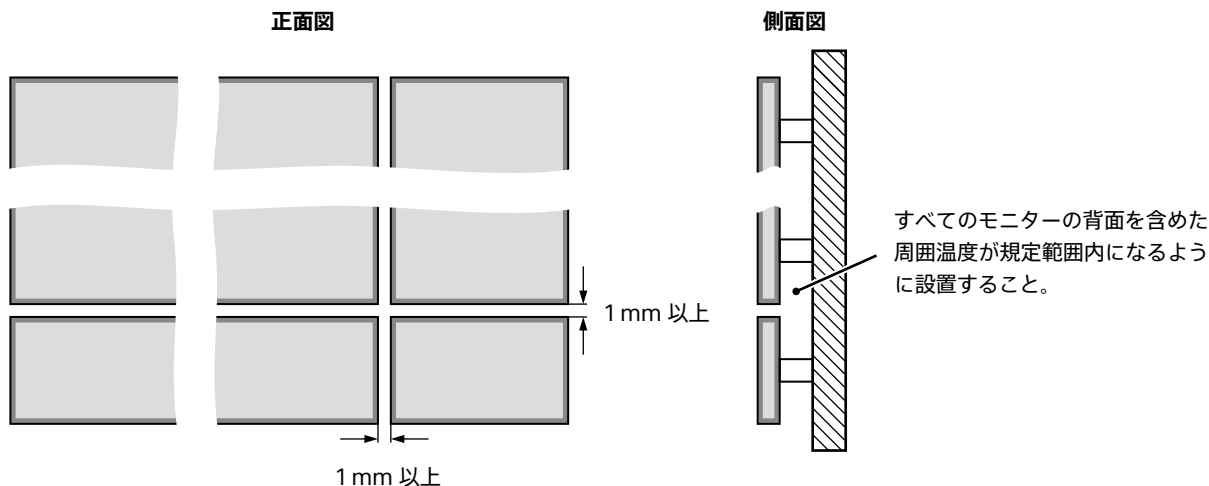

設置条件

下記の温度、湿度および設置条件を必ず守って設置してください。

温度条件

- モニターの周囲温度*は、0℃から規定の上限温度の範囲内に保ってください。
- モデルおよび設置方法ごとの温度条件は「モデルおよび設置方法ごとの上限温度」(5ページ～6ページ)をご確認ください。
- 高温になる可能性がある設置場所、設置条件の場合はエアコンやファン等を使用し、モニターの周囲温度が規定の範囲内になるように適切な換気と設置を行ってください。

* 周囲温度とは、パネル前面および背面を含めたモニター近傍の温度。

湿度条件

湿度は下記の条件の範囲内でご使用ください。

モデル名	湿度条件
FW-85BZ40H/75BZ40H/65BZ40H/55BZ40H	10%～80% (結露なきこと)
FW-100BZ40J/50BZ35J/43BZ35J/75BZ30J/65BZ30J/ 55BZ30J1/55BZ30J/50BZ30J/43BZ30J/32BZ30J/98BZ50L/ 85BZ40L/75BZ40L/65BZ40L/55BZ40L/65BZ35L/55BZ35L/ 85BZ30L/75BZ30L/65BZ30L/55BZ30L/50BZ30L/43BZ30L	20%～80% (結露なきこと)

設置条件

- 隣り合うモニター間の距離を1mm以上空け、隣り合うモニター同士を接触させないでください。
- モニター背面の通気孔をふさがないように設置してください。