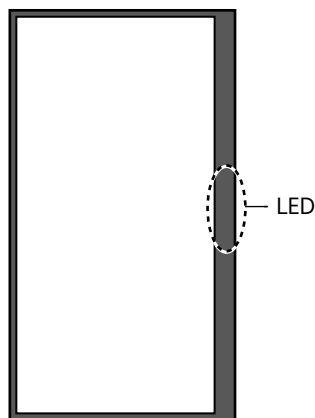

設置について

設置の際は、下記の基準を守ってしっかりと設置してください。

- 運搬の際は、縦向きに持つとモニターが落下する危険がありますので、横向きで持ってください。また、モニターに無理な力を加えると変形する恐れがありますのでご注意ください。
- 設置後、定期的な確認とメンテナンスを推奨します。
- 縦置で設置する場合は、横置の状態から反時計回りに90度回転させた状態で設置してください。時計回りに回転させて設置するのはおやめください。

横置の場合

縦置の場合

- 設置時に取付金具を使用する場合、モニターに取り付けるためのネジの長さは、取付金具の厚さによって異なります。3ページの表を参照してください。
- 詳しい設置方法は、モデルごとの「壁掛けユニット取付方法」(別紙)および使用される取付金具の取扱説明書をご覧ください。

モデル名	ネジのサイズ		
	A	B	
FW-85BZ40H/75BZ40H/65BZ40H/ 55BZ40H/50BZ35J/43BZ35J/75BZ30J/ 65BZ30J/55BZ30J1/55BZ30J/50BZ30J/ 43BZ30J/85BZ40L/75BZ40L/65BZ40L/ 55BZ40L/65BZ35L/55BZ35L/85BZ30L/ 75BZ30L/65BZ30L/55BZ30L/50BZ30L/ 43BZ30L	M6	10 mm ~ 12 mm	 <p>ネジ A 壁掛けユニット VS 壁掛け用アタッチメント</p>
FW-100BZ40J	M8	12 mm ~ 30 mm	 <p>ネジ A 壁掛けユニット モニター背面カバー</p>
FW-98BZ50L	M8	11 mm ~ 20 mm	
FW-32BZ30J	M6	10 mm ~ 12 mm	